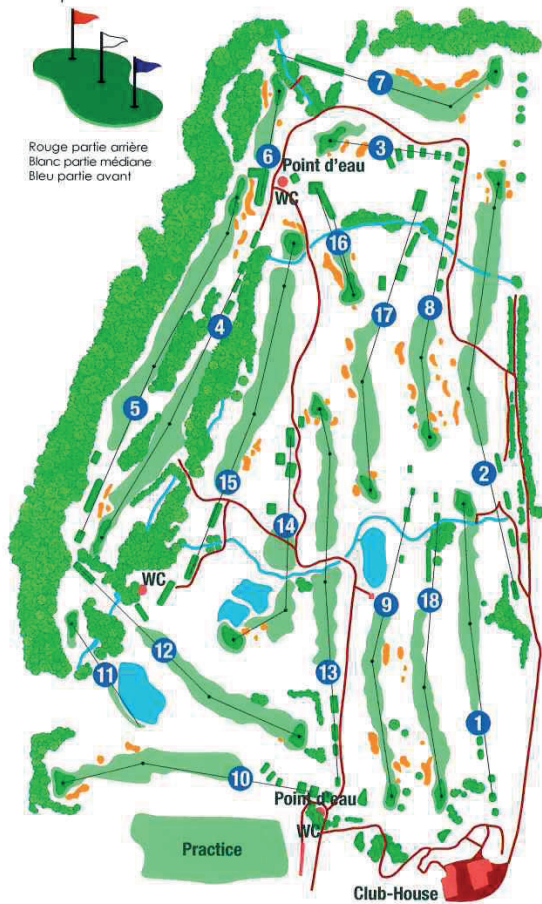

Plan du Parcours

Position des
drapeaux

NEOCOM Toute reproduction est interdite

Parcours

SACCONAY 18 TROUS