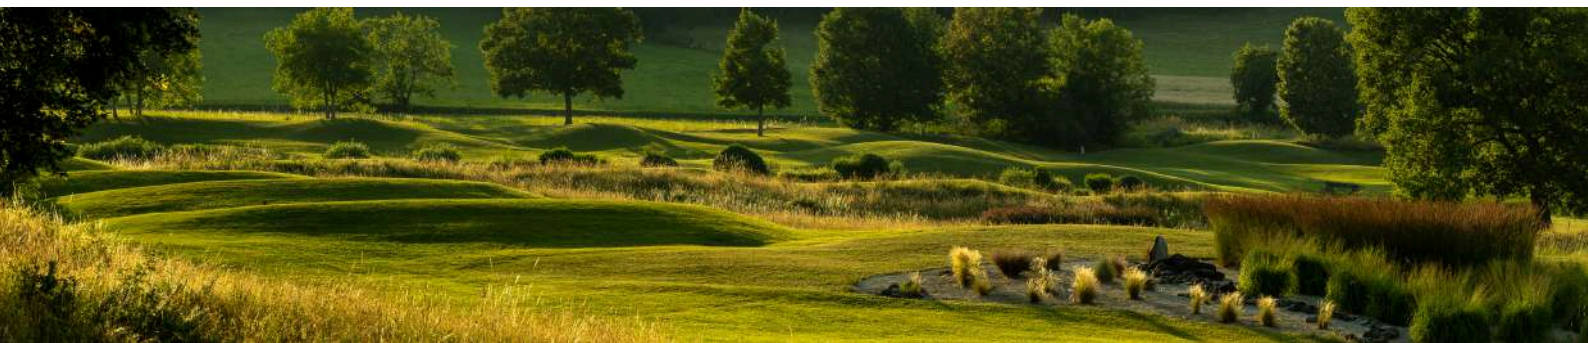

Choisissez parmi ces activités celle qui sera la plus adaptée à votre culture d'entreprise pour offrir à vos collaborateurs une expérience mémorable, dans un cadre dynamique et loin de l'agitation du quotidien.

Nos activités comprennent :

- ✓ La mise à disposition du matériel de golf
- ✓ Un enseignant Pro dédié à votre groupe
- ✓ Une heure de découverte + un challenge de fin de session
- ✓ Un petit cadeau pour vos collaborateurs / votre équipe