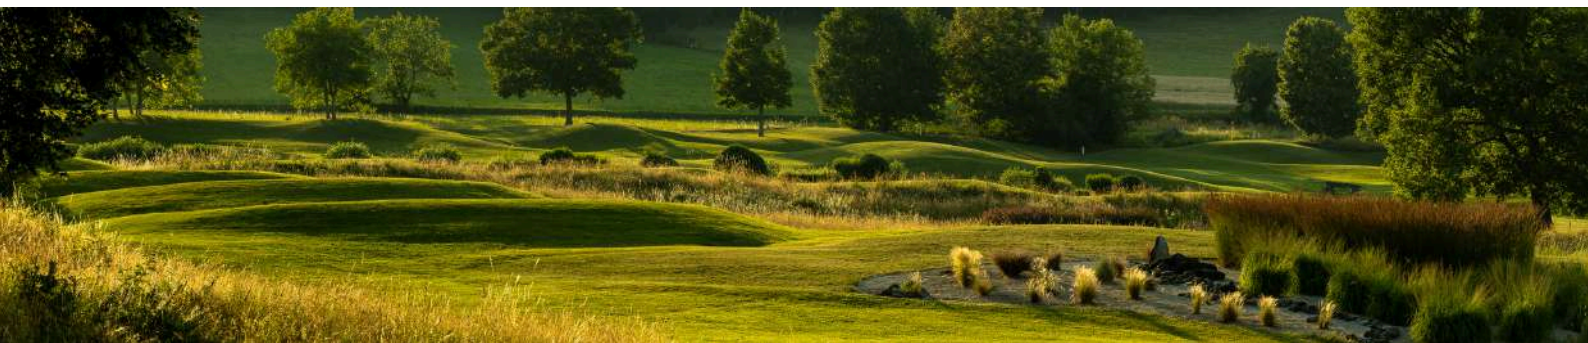

Choisissez parmi ces activités celle qui sera la plus adaptée à votre culture d'entreprise pour offrir à vos collaborateurs une expérience mémorable, dans un cadre dynamique et loin de l'agitation du quotidien.

Nos activités comprennent :

- ✓ La mise à disposition du matériel de golf
- ✓ Un enseignant Pro dédié à votre groupe
- ✓ Une heure de découverte + un challenge de fin de session
- ✓ Un petit cadeau pour vos collaborateurs / votre équipe