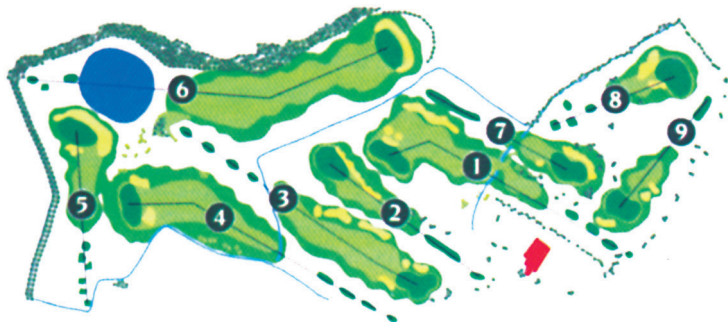

GOLF CLUB ESERY
HAUTE-SAVOIE / GENÈVE

CHAMPS DES COMBES PARCOURS 9 TROUS

28, allée du château

F- 74930 ESERY

Tél. +33 (0)4 50 36 58 70

Fax +33 (0)4 50 36 57 62

www.golf-club-esery.com

TROUS	1	2	3	4	5	6	7	8	9	Total
III	268	145	260	262	145	350	175	124	120	1849
V	243	130	237	226	114	330	150	105	104	1639
PAR	4	3	4	4	3	4	3	3	3	31
HCP.	5	2	7	6	4	1	3	9	8	

	Messieur		Dames	
	SSS	Slope	SSS	Slope
III	69,8	124	75,1	133
V	65,6	116	69,7	116

Résultat		
Brut	Hcp	Net

Date _____ / _____ /20_____

Index _____

Hcp de jeu _____

Cps reçus _____

Signature joueur

Signature marqueur